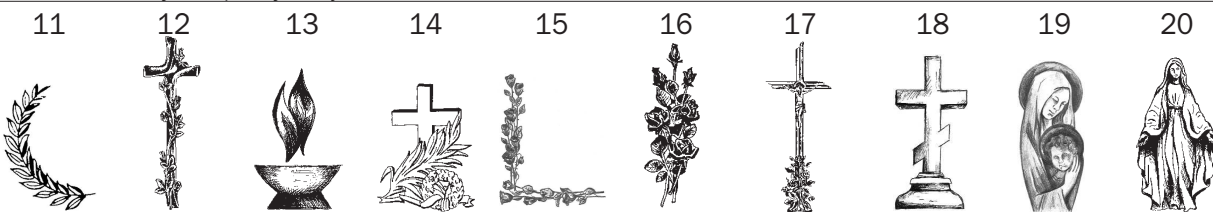

SZABLON ZDJĘCIA

format w nekrologu tradycyjnym

PYTANIA?

Na pytania Państwa odpowie:

.....
tel. ....

Sprzedawca wyjaśni techniczne możliwości skomponowania ogłoszenia. Pisownię regulują „Ogólne Zasady zamieszczania nekrologów”